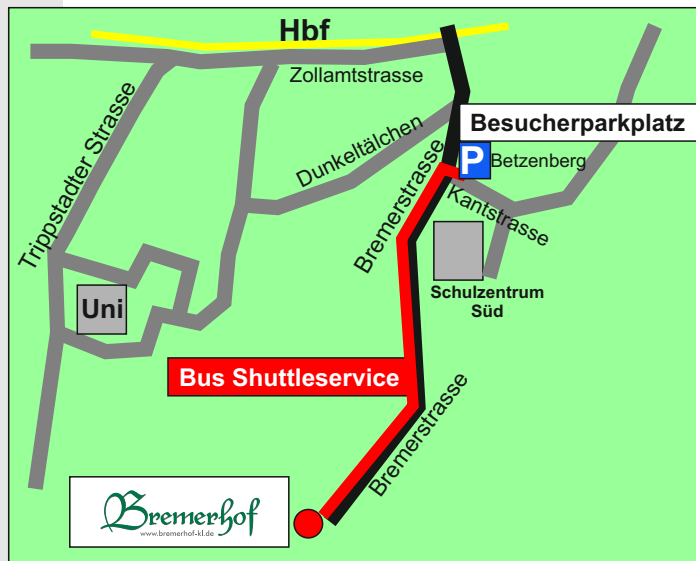

Anfahrt

Besucherparkplatz Ecke Kant/Bremerstrasse

Leihräder von  ab Besucherparkplatz
VRN
VERKEHRSVERBUND RHEIN-NECKAR

Keine Parkmöglichkeit für Autos am Bremerhof!

Kostenloser Shuttleservice ab Besucherparkplatz zum Bremerhof durch die Firmen

PfalzGarage
Böskén

 **Rittersbacher-Gruppe**
Ihrer Mobilität verpflichtet.

Veranstalter

Training, Beratung und Vermittlung
67663 Kaiserslautern, Merkurstraße 18
Tel. 0631 - 34277-0, Fax 0631 - 34277-29

Webseite www.motiv-kl.de